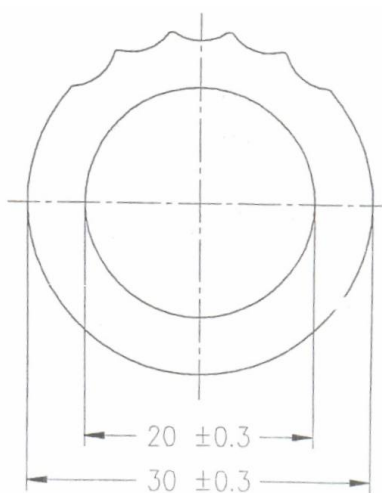

Steggink Metaal bv - Voorbeeld treden

A - BORDES PROFIEL ZWAAR

B - BORDESPROFIEL

C - TRAPTREDEPROFIEL

D - LADDERSPOT VOORZIEN VAN ANTI-SLIP